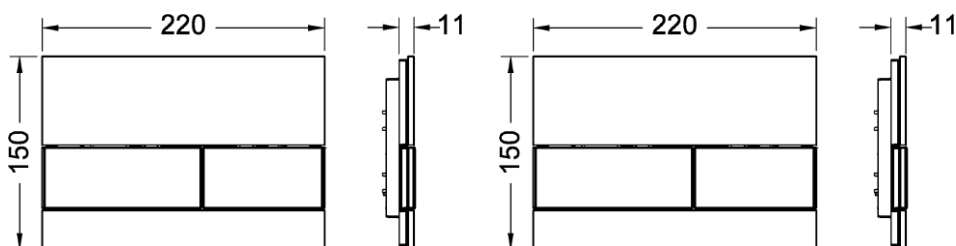

TECESquare Glass WC betjeningsplate

Produktbeskrivelse

Betjeningsplate for TECE sisterner for topp- eller frontbetjening. Flat betjeningsplate laget i glass med og to fjærdempede trykk-knapper.

Kan monteres plant med vegg når installasjonsramme benyttes. Kompatibel med TECEprofil såpeinnsats for rengjøringstabletter.

Mål (mm)

Leveranseomfang

- Betjeningsplate
- Trykkstenger
- Festemateriell
- Demonteringsverktøy

Følgende varenummer inngår i systemet

Art.nr	Beskrivelse / Farge
6122207	Hvit/hvit
6122208	Hvit/børstet rustfritt
6122209	Hvit/forkrommet
6122211	Mintgrønn/hvit
6122212	Mintgrønn/børstet rustfr.
6122213	Mintgrønn/forkrommet
6122214	Sort/ børstet rustfr.
6122215	Sort/forkrommet
6122216	Sort/gull
6122217	Sort/Sort